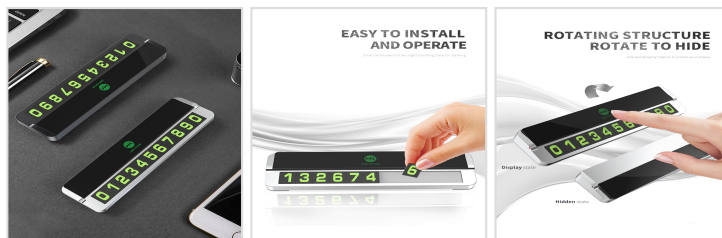

Sun-proof & High-temperature-resistant Metal Parking Sign

- 型号: WT-SP06
- 类别: 其它
- 简介:

[更多图片 >>](#)

规格参数

型号	WT-SP06
材质	aluminum alloy
功能	parking sign
适配品牌及型号	all brands and models
产品颜色	silver; black
成品重量	128.8g
成品尺寸	150*75*20mm
装箱数量	100
外箱尺寸	400*325*240mm
整箱毛重	13.88kg