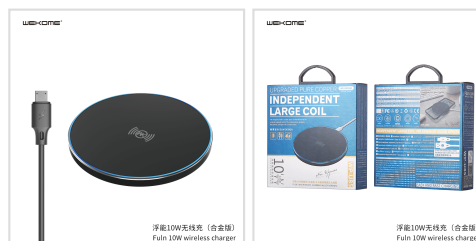

WEKOME 10W Alumilum Alloy Wireless Charger

- 型号: WP-U85
- 类别: 无线充电器
- 简介: A wireless charger with alumilum shell and LED lights. 10W stable output.

[更多图片 >>](#)

规格参数

型号	WP-U85
材质	Alumilum+PC
输入口类型及数量	Micro
输入电流电压	DC5V-2A
输出口类型及数量	wirelss
输出电流电压	DC5V-2.0A
产品颜色	white / black
裸机尺寸	7*100mm
裸机净重	61g
成品尺寸	115*119*30mm
成品重量	116g
装箱数量	112
外箱尺寸	60*33.5*49cm
整箱毛重	15.45Kg
认证	CE ROHS FCC