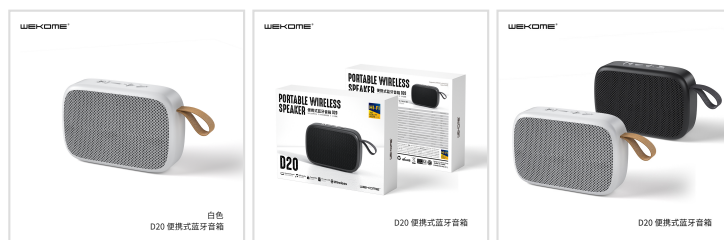

## WEKOME D20 Bluetooth Speaker

- 型号: D20
- 类别: 蓝牙音箱
- 简介: With a pull rope Small and portable HIFI sound quality Fast transmission speed, no delay in calls Built-in 500mAh high-capacity battery, 4 hours of continuous playback Strong compatibility Support Bluetooth TF card FM U disk and other playback methods

### 规格参数

型号	D20
蓝牙版本	v5.0
电池类型	Li
电池容量	500mAh
充电方式	micro USB
充电所需时间	3-4HRS
平均续航时间	72HRS
喇叭阻抗	4Ω
频响范围	100-15khz
产品颜色	black,white
裸品重量	178g
裸品尺寸	117*38*80mm
成品重量	239g
成品尺寸	160*45*122mm
装箱数量	50pcs
外箱尺寸	635*235*336mm
整箱毛重	13.3kgs
认证	CE/FCC/RHOS