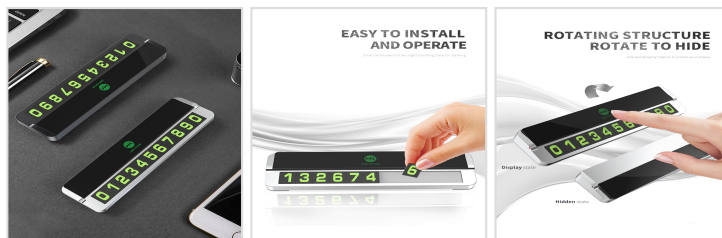

## Sun-proof & High-temperature-resistant Metal Parking Sign

- 型号: WT-SP06
- 类别: 其它
- 简介:

[更多图片 >>](#)

### 规格参数

型号	WT-SP06
材质	aluminum alloy
功能	parking sign
适配品牌及型号	all brands and models
产品颜色	silver; black
成品重量	128.8g
成品尺寸	150*75*20mm
装箱数量	100
外箱尺寸	400*325*240mm
整箱毛重	13.88kg