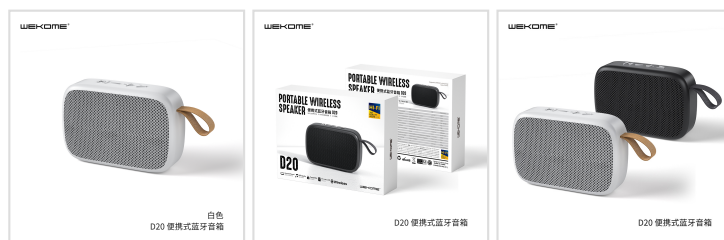

WEKOME D20 Bluetooth Speaker

- 型号: D20
- 类别: 蓝牙音箱
- 简介: With a pull rope Small and portable HIFI sound quality Fast transmission speed, no delay in calls Built-in 500mAh high-capacity battery, 4 hours of continuous playback Strong compatibility Support Bluetooth TF card FM U disk and other playback methods

[更多图片 >>](#)

规格参数

型号	D20
蓝牙版本	v5.0
电池类型	Li
电池容量	500mAh
充电方式	micro USB
充电所需时间	3-4HRS
平均续航时间	72HRS
喇叭阻抗	4Ω
频响范围	100-15khz
产品颜色	black,white
裸品重量	178g
裸品尺寸	117*38*80mm
成品重量	239g
成品尺寸	160*45*122mm
装箱数量	50pcs
外箱尺寸	635*235*336mm
整箱毛重	13.3kgs
认证	CE/FCC/RHOS